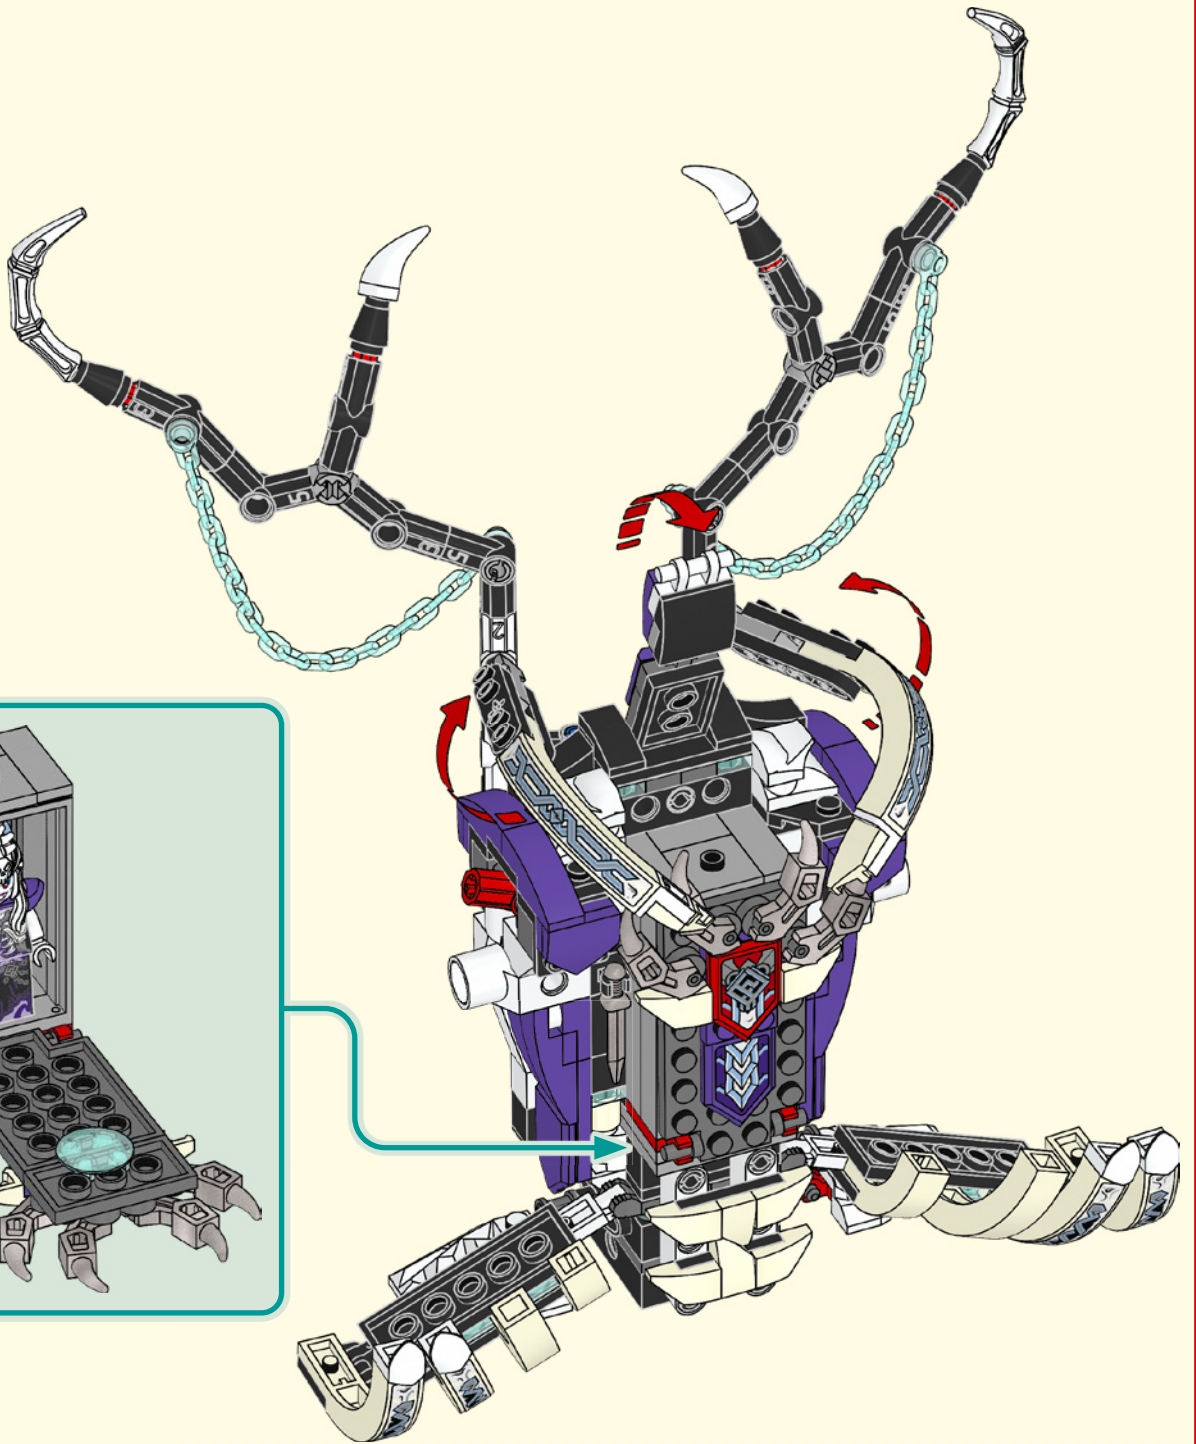

# MONKIE KID 悟空小侠

一打白骨蜘蛛

二打白骨老巢

三打白骨蝎子

组合成为终极模型

2x

80020  
White Dragon Horse Jet  
白龙马玉鳞喷气机

80019  
Red Son's Inferno Jet  
红孩儿地狱火箭