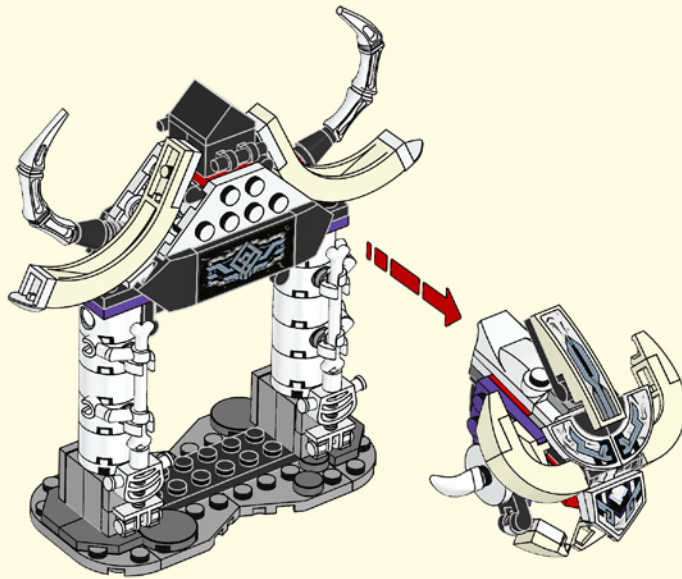

# MONKIE KID 悟空小侠

一打白骨蜘蛛

二打白骨老巢

三打白骨蝎子

组合成为终极模型

2x

80020  
White Dragon Horse Jet  
白龙马玉鳞喷气机

80019  
Red Son's Inferno Jet  
红孩儿地狱火箭